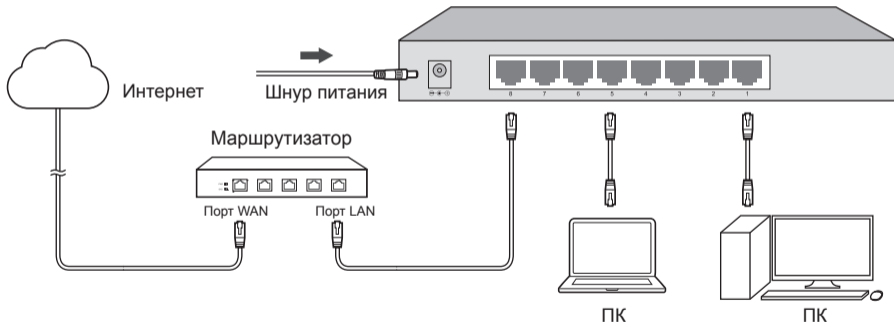

Настольный коммутатор без PoE

Изображение может отличаться от настоящего устройства.