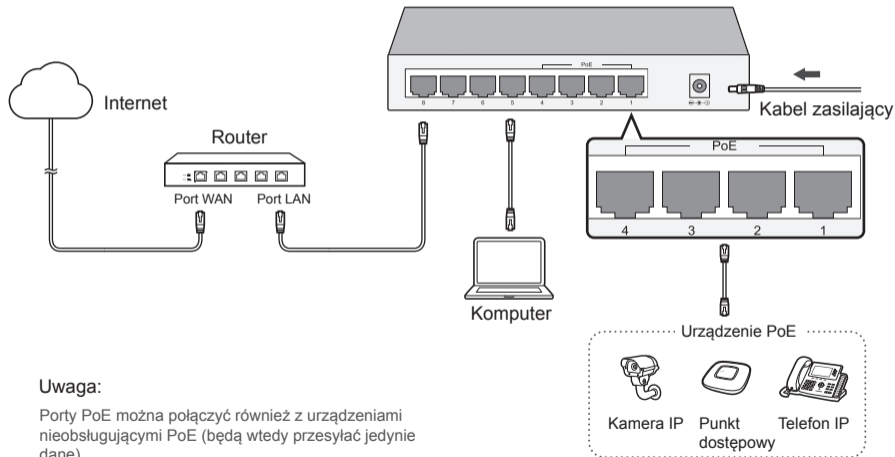

Darbalaukis be PoE komutatorio

Paveikslėliai gali skirtis nuo realių produktų.

Darbalaukio PoE komutatorius

Paveikslėliai gali skirtis nuo realių produktų.

Pastaba:

PoE prievadais taip pat gali būti sujungtos su įtaisais, kurie nepalaiko PoE (bet tik perduoda duomenis).

Asztali nem PoE-s switch

A képen látható termék eltérhet az ön termékétől.

Asztali PoE

A képen látható termék eltérhet az ön termékétől.

Megjegyzés:

A PoE-s csatlakozókkal összeköthet nem PoE-s eszközöket, de csak adattovábbításra.

Przełącznik Desktop

Urządzenie na obrazku może różnić się od posiadanego.

Przełącznik Desktop PoE

Urządzenie na obrazku może różnić się od posiadanego.

Uwaga:

Porty PoE można połączyć również z urządzeniami nieobsługującymi PoE (będą wtedy przysyłać jedynie dane).