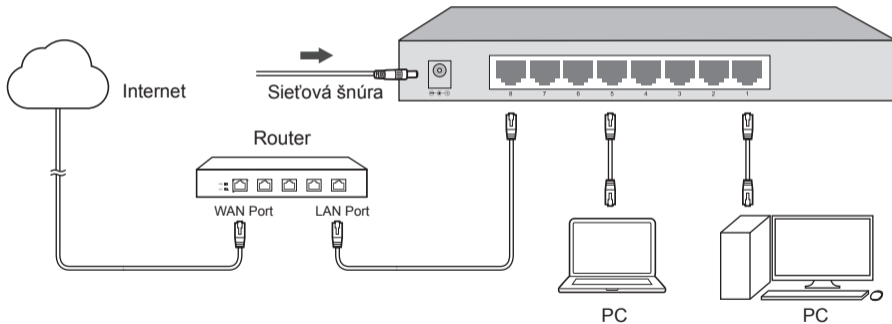

Przełącznik Desktop

Urządzenie na obrazku może różnić się od posiadanego.

Przełącznik Desktop PoE

Urządzenie na obrazku może różnić się od posiadanego.

Uwaga:

Porty PoE można połączyć również z urządzeniami nieobsługującymi PoE (będą wtedy przysyłać jedynie dane).

Настольный коммутатор без PoE

Изображение может отличаться от настоящего устройства.

Настольный PoE-коммутатор

Изображение может отличаться от настоящего устройства.

Примечание:

К портам PoE можно подключать устройства без PoE. В этом случае будет происходить только передача данных.

Switch Desktop non-PoE

Imaginea poate diferi de produsul real.

Switch Desktop PoE

Imaginea poate diferi de produsul real.

Notă:

La porturile PoE se pot conecta și dispozitive non-PoE, dar în acest caz se vor transmite doar date.

Desktop switch nie typu PoE

Obrázok sa môže oproti aktuálnemu výrobku líšiť.

Desktop switch typu PoE

Obrázok sa môže oproti aktuálnemu výrobku líšiť.

Poznámka:

Porty PoE sa môžu tiež pripojiť k zariadeniam nie typu PoE, ale budú len prenášať dáta.