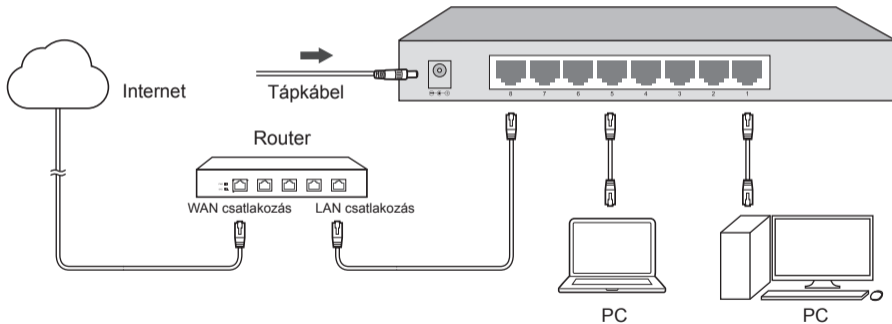

Darbalaukis be PoE komutatorio

Paveikslėliai gali skirtis nuo realių produktų.

Darbalaukio PoE komutatorius

Paveikslėliai gali skirtis nuo realių produktų.

Pastaba:

PoE prievadais taip pat gali būti sujungtos su įtaisais, kurie nepalaiko PoE (bet tik perduoda duomenis).

Asztali nem PoE-s switch

A képen látható termék eltérhet az ön termékétől.

Asztali PoE

A képen látható termék eltérhet az ön termékétől.

Megjegyzés:

A PoE-s csatlakozókkal összeköthet nem PoE-s eszközöket, de csak adattovábbításra.

Przełącznik Desktop

Urządzenie na obrazku może różnić się od posiadanego.

Przełącznik Desktop PoE

Urządzenie na obrazku może różnić się od posiadanego.

Uwaga:

Porty PoE można połączyć również z urządzeniami nieobsługującymi PoE (będą wtedy przysyłać jedynie dane).