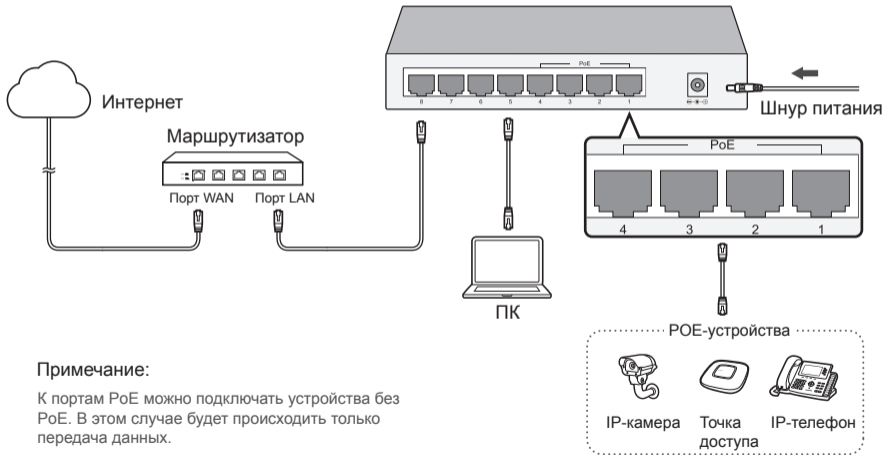

Настольный PoE-коммутатор

Изображение может отличаться от настоящего устройства.

Примечание:

К портам PoE можно подключать устройства без PoE. В этом случае будет происходить только передача данных.