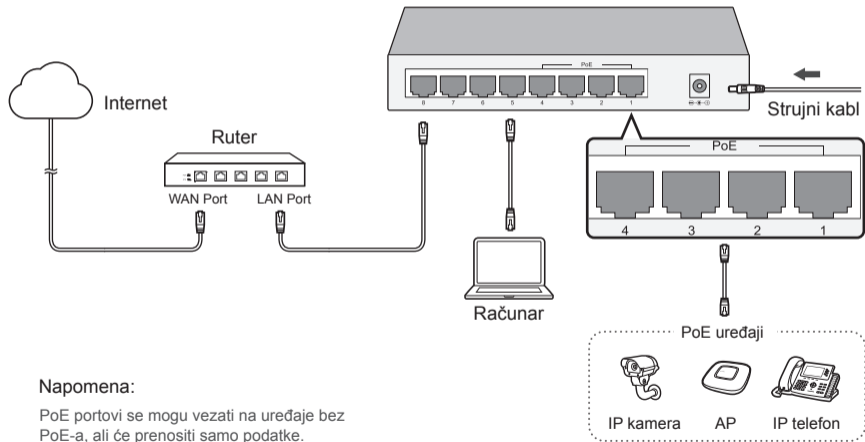

Switch Desktop non-PoE

Imaginea poate diferi de produsul real.

Switch Desktop PoE

Imaginea poate diferi de produsul real.

Notă:

La porturile PoE se pot conecta și dispozitive non-PoE, dar în acest caz se vor transmite doar date.

Desktop switch nie typu PoE

Obrázok sa môže oproti aktuálnemu výrobku líšiť.

Desktop switch typu PoE

Obrázok sa môže oproti aktuálnemu výrobku líšiť.

Poznámka:

Porty PoE sa môžu tiež pripojiť k zariadeniam nie typu PoE, ale budú len prenášať dáta.

Desktop svič bez PoE-a

Slika se može razlikovati od stvarnog proizvoda.

Desktop PoE Svič

Slika se može razlikovati od stvarnog proizvoda.

Napomena:

PoE portovi se mogu vezati na uređaje bez PoE-a, ali će prenositi samo podatke.