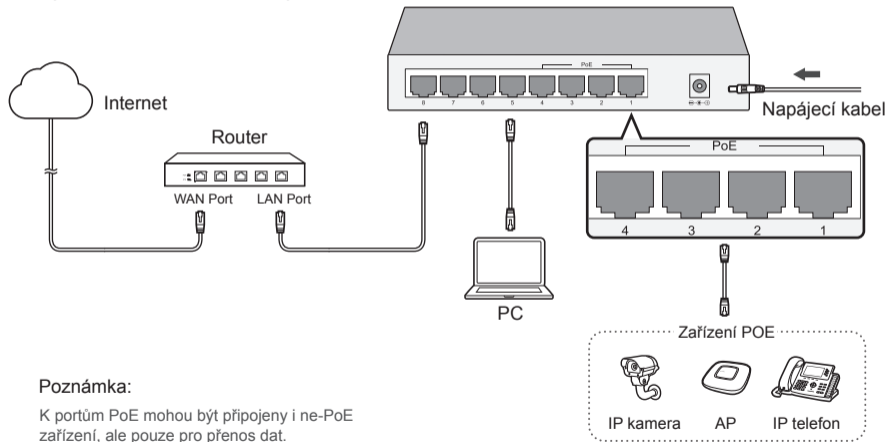

Desktop Non-PoE Switch

The image may differ from the actual product.

Desktop PoE Switch

The image may differ from the actual product.

Note:

PoE ports can also connect to non-PoE devices, but only transmit data.

Настолен суич без PoE портове

Изображението може да се различава от реалния продукт.

Настолен суич с PoE портове

Изображението може да се различава от реалния продукт.

Забележка:

PoE портовете могат също да се свързват към устройствата без PoE, но само ще предават данни.

Stolní switch bez PoE

Obrázky se mohou lišit od konkrétního výrobku.

Stolní PoE Switch

Obrázky se mohou lišit od konkrétního výrobku.

Poznámka:

K portům PoE mohou být připojeny i ne-PoE zařízení, ale pouze pro přenos dat.