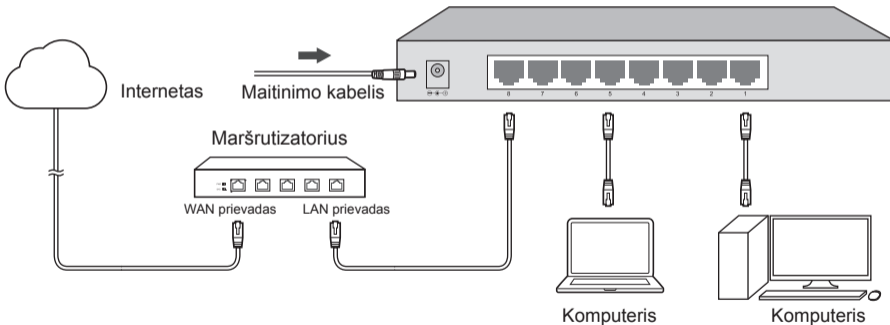

Stolní switch bez PoE

Obrázky se mohou lišit od konkrétního výrobku.

Stolní PoE Switch

Obrázky se mohou lišit od konkrétního výrobku.

Poznámka:

K portům PoE mohou být připojeny i ne-PoE zařízení, ale pouze pro přenos dat.

non-PoE үстел коммутаторы

Сурет нақты өнімнен ерекше болуы мүмкін.

PoE үстел коммутаторы

Сурет нақты өнімнен ерекше болуы мүмкін.

Ескертпе:

PoE порттар поп-PoE жабдықтарға да қосыла алады, бірақ тек деректерді береді.

Darbalaukis be PoE komutatorio

Paveikslėliai gali skirtis nuo realių produktų.

Darbalaukio PoE komutatorius

Paveikslėliai gali skirtis nuo realių produktų.

Pastaba:

PoE prievadais taip pat gali būti sujungtos su įtaisais, kurie nepalaiko PoE (bet tik perduoda duomenis).