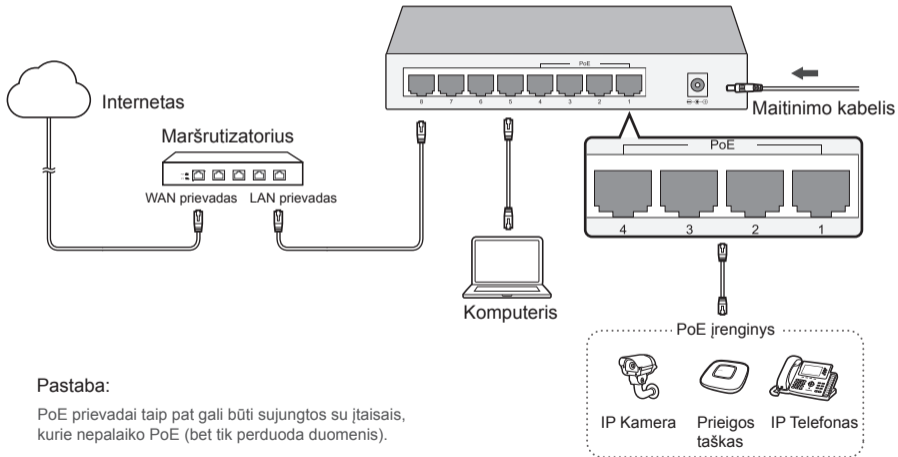

Stolní switch bez PoE

Obrázky se mohou lišit od konkrétního výrobku.

Stolní PoE Switch

Obrázky se mohou lišit od konkrétního výrobku.

Poznámka:

K portům PoE mohou být připojeny i ne-PoE zařízení, ale pouze pro přenos dat.

non-PoE үстел коммутаторы

Сурет нақты өнімнен ерекше болуы мүмкін.

PoE үстел коммутаторы

Сурет нақты өнімнен ерекше болуы мүмкін.

Ескертпе:

PoE порттар поп-PoE жабдықтарға да қосыла алады, бірақ тек деректерді береді.

Darbalaukis be PoE komutatorio

Paveikslėliai gali skirtis nuo realių produktų.

Darbalaukio PoE komutatorius

Paveikslėliai gali skirtis nuo realių produktų.

Pastaba:

PoE prievadais taip pat gali būti sujungtos su įtaisais, kurie nepalaiko PoE (bet tik perduoda duomenis).