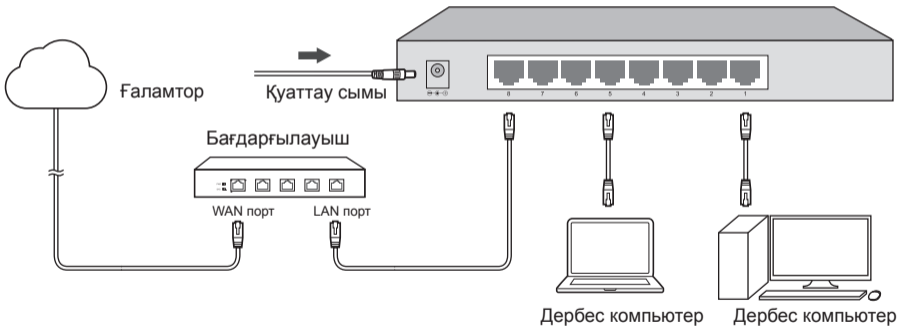

non-PoE үстел коммутаторы

Сурет нақты өнімнен ерекше болуы мүмкін.