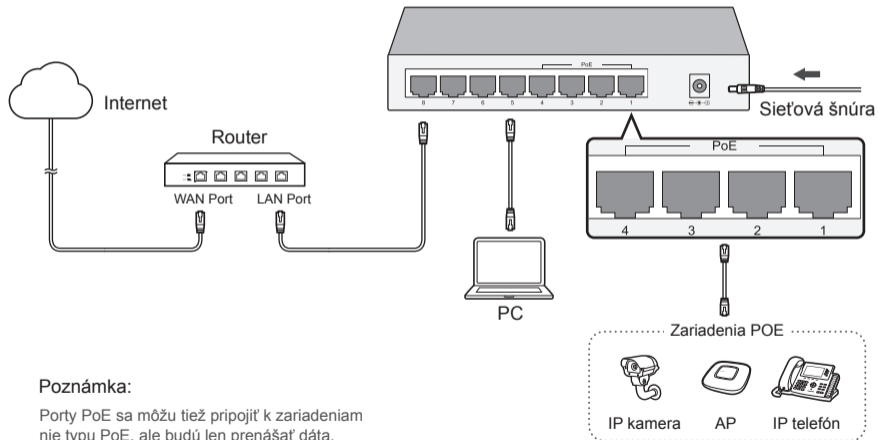

Przełącznik Desktop

Urządzenie na obrazku może różnić się od posiadanego.

Przełącznik Desktop PoE

Urządzenie na obrazku może różnić się od posiadanego.

Uwaga:

Porty PoE można połączyć również z urządzeniami nieobsługującymi PoE (będą wtedy przysyłać jedynie dane).

Настольный коммутатор без PoE

Изображение может отличаться от настоящего устройства.

Настольный PoE-коммутатор

Изображение может отличаться от настоящего устройства.

Примечание:

К портам PoE можно подключать устройства без PoE. В этом случае будет происходить только передача данных.

Switch Desktop non-PoE

Imaginea poate diferi de produsul real.

Switch Desktop PoE

Imaginea poate diferi de produsul real.

Notă:

La porturile PoE se pot conecta și dispozitive non-PoE, dar în acest caz se vor transmite doar date.

Desktop switch nie typu PoE

Obrázok sa môže oproti aktuálnemu výrobku líšiť.

Desktop switch typu PoE

Obrázok sa môže oproti aktuálnemu výrobku líšiť.

Poznámka:

Porty PoE sa môžu tiež pripojiť k zariadeniam nie typu PoE, ale budú len prenášať dáta.