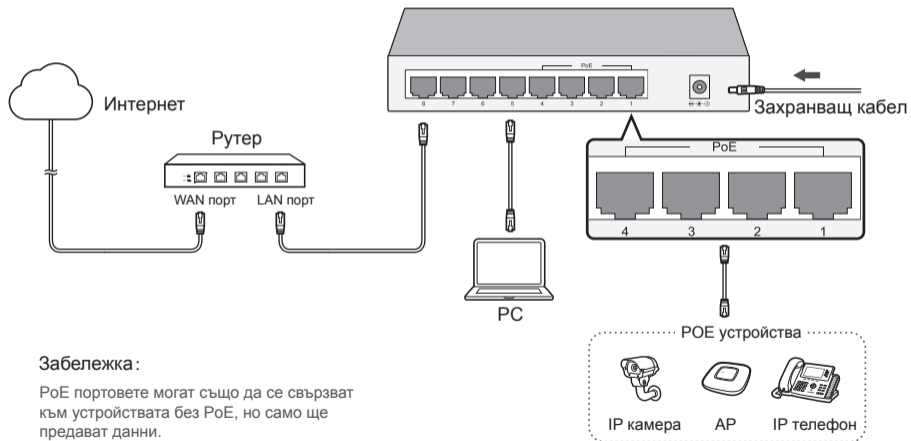

Desktop Non-PoE Switch

The image may differ from the actual product.

Desktop PoE Switch

The image may differ from the actual product.

Note:

PoE ports can also connect to non-PoE devices, but only transmit data.

Настолен суич без PoE портове

Изображението може да се различава от реалния продукт.

Настолен суич с PoE портове

Изображението може да се различава от реалния продукт.

Забележка:

PoE портовете могат също да се свързват към устройствата без PoE, но само ще предават данни.