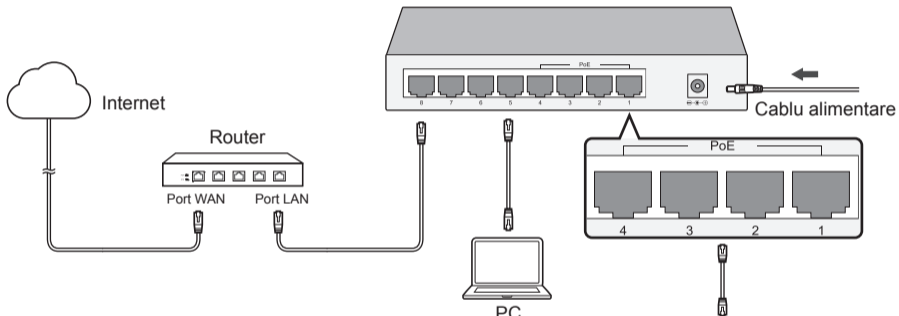

Przełącznik Desktop

Urządzenie na obrazku może różnić się od posiadanego.

Przełącznik Desktop PoE

Urządzenie na obrazku może różnić się od posiadanego.

Uwaga:

Porty PoE można połączyć również z urządzeniami nieobsługującymi PoE (będą wtedy przysyłać jedynie dane).

Настольный коммутатор без PoE

Изображение может отличаться от настоящего устройства.

Настольный PoE-коммутатор

Изображение может отличаться от настоящего устройства.

Примечание:

К портам PoE можно подключать устройства без PoE. В этом случае будет происходить только передача данных.

Switch Desktop non-PoE

Imaginea poate diferi de produsul real.

Switch Desktop PoE

Imaginea poate diferi de produsul real.

Notă:

La porturile PoE se pot conecta și dispozitive non-PoE, dar în acest caz se vor transmite doar date.