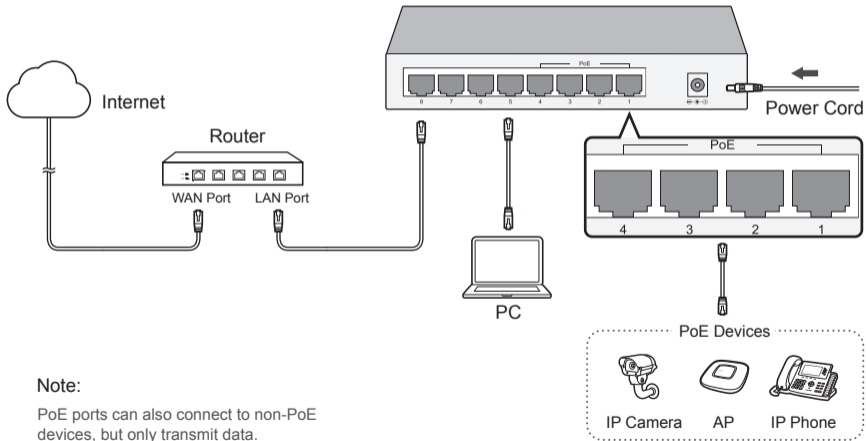

Installation Guide

Desktop Switch

CONTENTS

- 01 / English
- 03 / Български
- 05 / Čeština
- 07 / Қазақша
- 09 / Lietuvių
- 11 / Magyar
- 13 / Polski
- 15 / Русский язык
- 17 / Română
- 19 / Slovenčina
- 21 / Srpski jezik
- 23 / Українська мова

Desktop Non-PoE Switch

The image may differ from the actual product.

Desktop PoE Switch

The image may differ from the actual product.

Note:

PoE ports can also connect to non-PoE devices, but only transmit data.

Настолен суич без PoE портове

Изображението може да се различава от реалния продукт.

Настолен суич с PoE портове

Изображението може да се различава от реалния продукт.

Забележка:

PoE портовете могат също да се свързват към устройствата без PoE, но само ще предават данни.