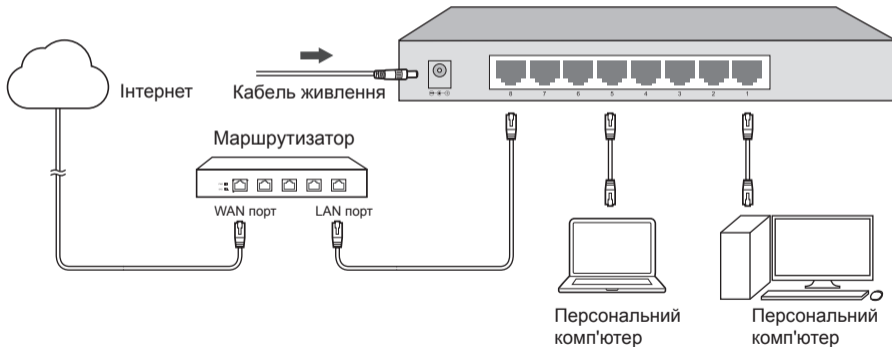

Настільний комутатор без PoE

Реальний продукт може відрізнатись від зображення.