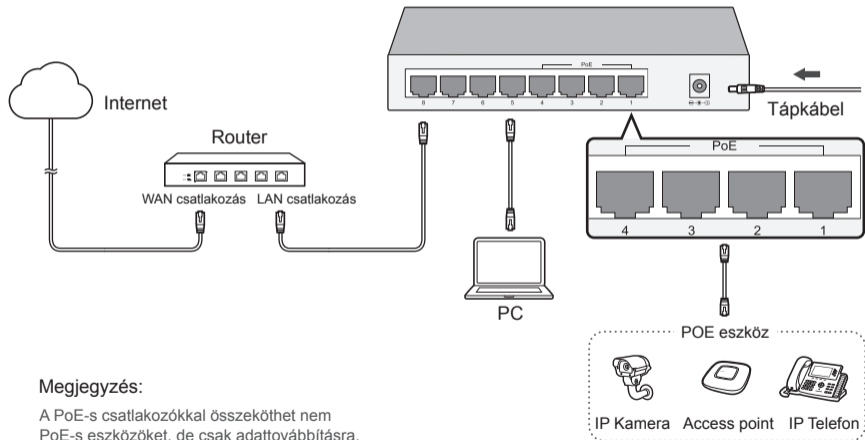

Darbalaukis be PoE komutatorio

Paveikslėliai gali skirtis nuo realių produktų.

Darbalaukio PoE komutatorius

Paveikslėliai gali skirtis nuo realių produktų.

Pastaba:

PoE prievadais taip pat gali būti sujungtos su įtaisais, kurie nepalaiko PoE (bet tik perduoda duomenis).

Asztali nem PoE-s switch

A képen látható termék eltérhet az ön termékétől.

Asztali PoE

A képen látható termék eltérhet az ön termékétől.

Megjegyzés:

A PoE-s csatlakozókkal összeköthet nem PoE-s eszközöket, de csak adattovábbításra.

Przełącznik Desktop

Urządzenie na obrazku może różnić się od posiadanego.

Przełącznik Desktop PoE

Urządzenie na obrazku może różnić się od posiadanego.

Uwaga:

Porty PoE można połączyć również z urządzeniami nieobsługującymi PoE (będą wtedy przysyłać jedynie dane).