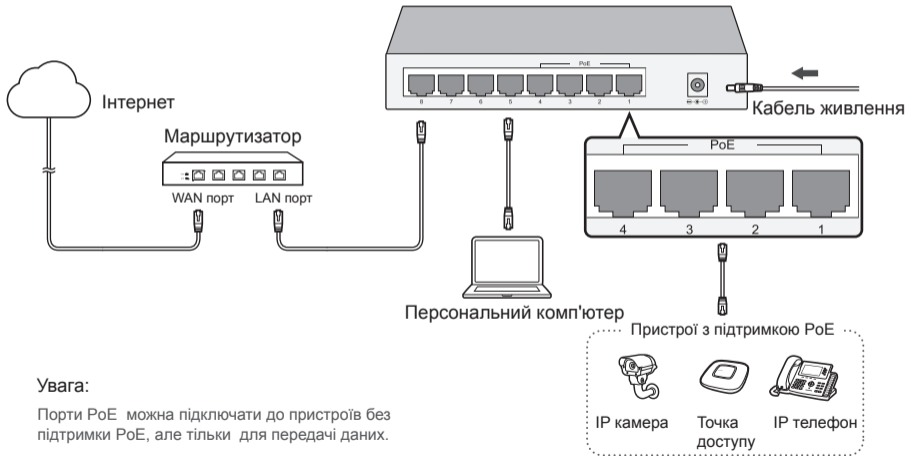

Настільний PoE комутатор

Реальний продукт може відрізнятись від зображення.

Увага:

Порти PoE можна підключати до пристроїв без підтримки PoE, але тільки для передачі даних.