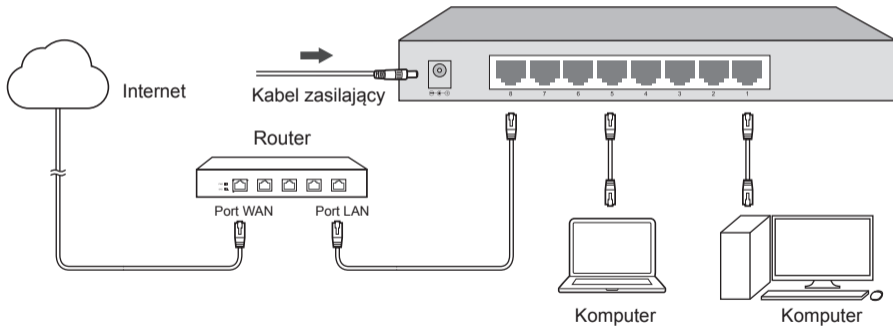

Darbalaukis be PoE komutatorio

Paveikslėliai gali skirtis nuo realių produktų.

Darbalaukio PoE komutatorius

Paveikslėliai gali skirtis nuo realių produktų.

Pastaba:

PoE prievadais taip pat gali būti sujungtos su įtaisais, kurie nepalaiko PoE (bet tik perduoda duomenis).

Asztali nem PoE-s switch

A képen látható termék eltérhet az ön termékétől.

Asztali PoE

A képen látható termék eltérhet az ön termékétől.

Megjegyzés:

A PoE-s csatlakozókkal összeköthet nem PoE-s eszközöket, de csak adattovábbításra.

Przełącznik Desktop

Urządzenie na obrazku może różnić się od posiadanego.

Przełącznik Desktop PoE

Urządzenie na obrazku może różnić się od posiadanego.

Uwaga:

Porty PoE można połączyć również z urządzeniami nieobsługującymi PoE (będą wtedy przysyłać jedynie dane).