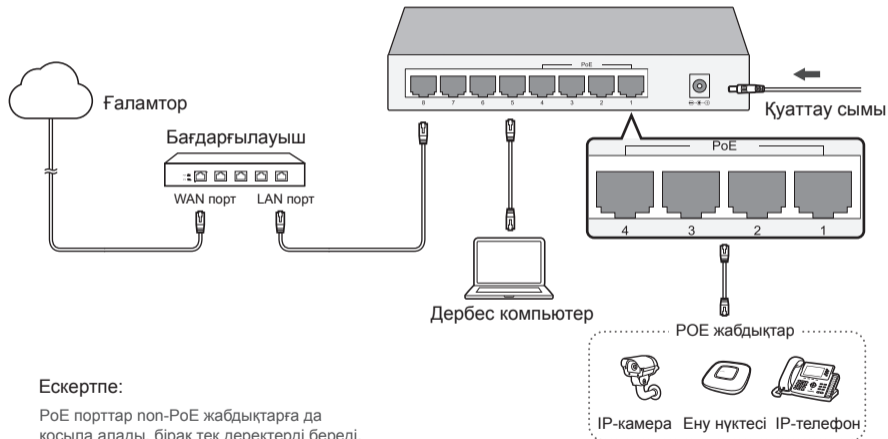

Настолен суич без PoE портове

Изображението може да се различава от реалния продукт.

Настолен суич с PoE портове

Изображението може да се различава от реалния продукт.

Забележка:

PoE портовете могат също да се свързват към устройствата без PoE, но само ще предават данни.

Stolní switch bez PoE

Obrázky se mohou lišit od konkrétního výrobku.

Stolní PoE Switch

Obrázky se mohou lišit od konkrétního výrobku.

Poznámka:

K portům PoE mohou být připojeny i ne-PoE zařízení, ale pouze pro přenos dat.

non-PoE үстел коммутаторы

Сурет нақты өнімнен ерекше болуы мүмкін.

PoE үстел коммутаторы

Сурет нақты өнімнен ерекше болуы мүмкін.

Ескертпе:

PoE порттар поп-PoE жабдықтарға да қосыла алады, бірақ тек деректерді береді.