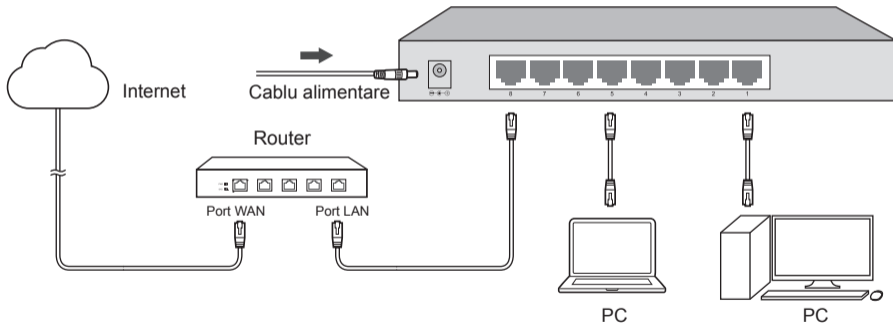

Przełącznik Desktop

Urządzenie na obrazku może różnić się od posiadanego.

Przełącznik Desktop PoE

Urządzenie na obrazku może różnić się od posiadanego.

Uwaga:

Porty PoE można połączyć również z urządzeniami nieobsługującymi PoE (będą wtedy przysyłać jedynie dane).

Настольный коммутатор без PoE

Изображение может отличаться от настоящего устройства.

Настольный PoE-коммутатор

Изображение может отличаться от настоящего устройства.

Примечание:

К портам PoE можно подключать устройства без PoE. В этом случае будет происходить только передача данных.

Switch Desktop non-PoE

Imaginea poate diferi de produsul real.

Switch Desktop PoE

Imaginea poate diferi de produsul real.

Notă:

La porturile PoE se pot conecta și dispozitive non-PoE, dar în acest caz se vor transmite doar date.