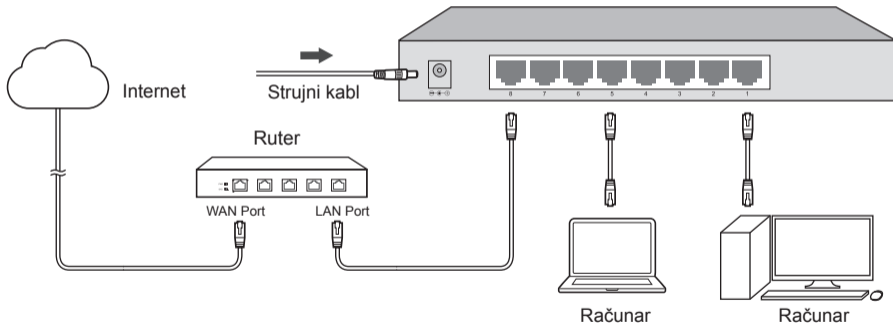

Switch Desktop non-PoE

Imaginea poate diferi de produsul real.

Switch Desktop PoE

Imaginea poate diferi de produsul real.

Notă:

La porturile PoE se pot conecta și dispozitive non-PoE, dar în acest caz se vor transmite doar date.

Desktop switch nie typu PoE

Obrázok sa môže oproti aktuálnemu výrobku líšiť.

Desktop switch typu PoE

Obrázok sa môže oproti aktuálnemu výrobku líšiť.

Poznámka:

Porty PoE sa môžu tiež pripojiť k zariadeniam nie typu PoE, ale budú len prenášať dáta.

Desktop svič bez PoE-a

Slika se može razlikovati od stvarnog proizvoda.

Desktop PoE Svič

Slika se može razlikovati od stvarnog proizvoda.

Napomena:

PoE portovi se mogu vezati na uređaje bez PoE-a, ali će prenositi samo podatke.